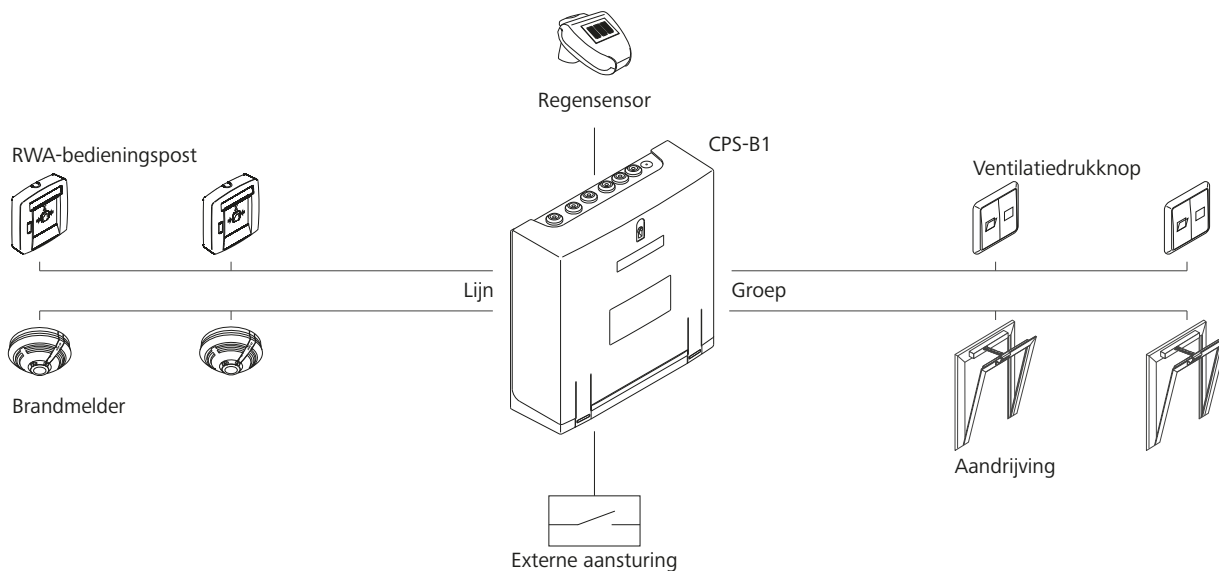

G 521003

0786-CPR-50687

CPS-B1-5-0101

Prestatiekenmerken

- » Compacte RWA-stuurkast speciaal voor trappenhuizen
- » Tot 5 A totale aandrijfstroom
- » Gestabiliseerde uitgangsspanning
- » Schakelbare RWA-veiligheidsfuncties: storing meteen alarm, RWA-natriggerfunctie en rookmelder-reset op afstand
- » Geïntegreerde comfortfuncties voor dagelijkse ventilatie
- » Aansluiting van een wind- en regensensor mogelijk zonder extra module
- » Aansluiting van max. 8 RWA-bedieningsposten en 8 brandmelders per lijn (alleen door D+H goedgekeurde melders mogen worden gebruikt)
- » Accu noodvoeding voor min. 72 h

Toebehoren

Accu's

RWA-bedieningsposten

Sensorsystemen

Toepassingsvoorbeeld

Technische specificaties

	CPS-B1-5-0101
Voorziening	230 V AC / 50 Hz / 145 VA
Stand-by prestatie	< 2 W
Uitgang	24 V DC / 5 A
Bewakingsmodus	Continu gebruik
Bedrijfsmodus alarm / ventilatie	Kortstondig gebruik 30 % ED
Beschermingsgrad	IP 30
Temperatuurbereik	-5 °C ... +40 °C
Lijn / groep	1 / 1
Behuizing	Kunststof
Kleur	Wit (~ RAL 9016)
Accu type	Typ 8 (2x)