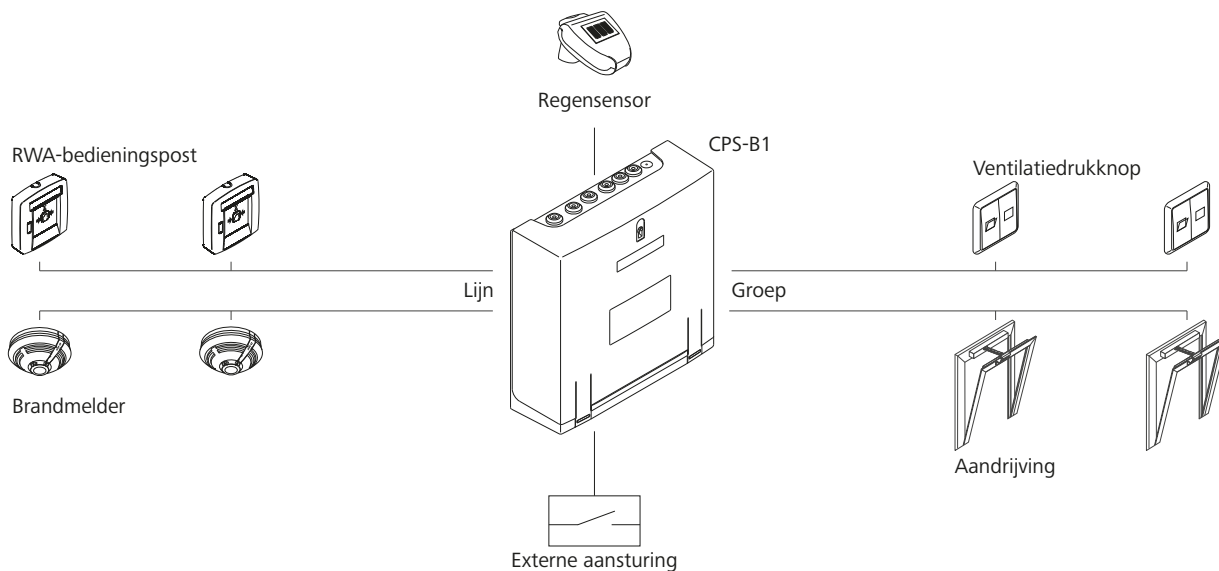

CPS-B1-2.5-0101

Prestatiekenmerken

- » Compacte RWA-stuurkast speciaal voor trappenhuizen
- » Tot 2,5 A totale aandrijfstroom
- » Gestabiliseerde uitgangsspanning
- » Schakelbare RWA-veiligheidsfuncties: storing meteen alarm, RWA-natriggerfunctie en rookmelder-reset op afstand
- » Geïntegreerde comfortfuncties voor dagelijkse ventilatie
- » Aansluiting van een wind- en regensensor mogelijk zonder extra module
- » Aansluiting van max. 8 RWA-bedieningsposten en 8 brandmelders per lijn (alleen door D+H goedgekeurde melders mogen worden gebruikt)
- » Accu noodvoeding voor min. 72 h

Toebehoren

Accu's

RWA-bedieningsposten

Sensorsystemen

Toepassingsvoorbeeld

Technische specificaties

	CPS-B1-2.5-0101
Voorziening	230 V AC / 50 Hz / 140 VA
Stand-by prestatie	< 2 W
Uitgang	24 V DC / 2,5 A
Bewakingsmodus	Continu gebruik
Bedrijfsmodus alarm / ventilatie	Kortstondig gebruik 30 % ED
Beschermingsgrad	IP 30
Temperatuurbereik	-5 °C ... +40 °C
Lijn / groep	1 / 1
Behuizing	Kunststof
Kleur	Wit (~ RAL 9016)
Accu type	Typ 2 (2x)

Accu's dienen apart besteld te worden.

Versie

Type	Art.-Nr.	B x H x D	Gewicht
CPS-B1-2.5-0101	30.119.10	310 x 310 x 104 mm	1,87 kg

Goedkeuringen / certificaten

Goedkeuringsgegevens kan u opvragen bij uw D+H partner.

G 521003

0786-CPR-50687

CPS-B1-5-0101

Prestatiekenmerken

- » Compacte RWA-stuurkast speciaal voor trappenhuizen
- » Tot 5 A totale aandrijfstroom
- » Gestabiliseerde uitgangsspanning
- » Schakelbare RWA-veiligheidsfuncties: storing meteen alarm, RWA-natriggerfunctie en rookmelder-reset op afstand
- » Geïntegreerde comfortfuncties voor dagelijkse ventilatie
- » Aansluiting van een wind- en regensensor mogelijk zonder extra module
- » Aansluiting van max. 8 RWA-bedieningsposten en 8 brandmelders per lijn (alleen door D+H goedgekeurde melders mogen worden gebruikt)
- » Accu noodvoeding voor min. 72 h